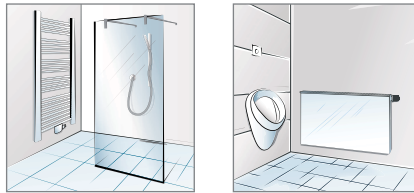

Feuerverzinkung (Strukturlack RAL 9016)

Widerstandsfähiger Korrosionsschutz für hohe Anforderungen in Bereichen mit feuchter und/oder aggressiver Atmosphäre (z. B. Industriebetriebe, Schwimmbäder etc.). Ebenso für Räume, die regelmäßig mittels Hochdruckreiner nass gereinigt werden. Die Feuerverzinkung leistet hierfür den bestmöglichen Korrosionsschutz.

Korrosionsschutzbeschichtung

Die neue Korrosionsschutzbeschichtung von Kermi ist ideal geeignet für Bereiche, in denen ein erhöhter Schutz gegen Feuchtigkeit und Nässe erforderlich ist. Eine Lackierung ist in jedem beliebigen Farbton möglich, natürlich in bekannt hoher Kermi Qualität.

Mehrpreis:
Feuerverzinkung 180 %
(alle Profil-Flachheizkörper außer Typ 11)

Mehrpreis:
Korrosionsschutzbeschichtung:
(Profil-, Plan- und Line-Flachheizkörper)
Weiß: 40 %
Farbe: Auf Anfrage

Edition Ethno

Gefragt wie nie:
Die warmen, kräftigen
Töne exotischer Kulturen.

Edition Metallic

Der glanzvolle Retro-Trend
der Fünfziger-Jahre.
Klassisch interpretiert in
brillanten Metallic-Tönen.

Sondereditionen:
Bitte bei Bestellung
Edition und Farbton angeben.

Bestellbeispiel:
Farbton purpur,
Edition Nature.

Mehrpreis: 25 %
Sanitärfarben
Sondereditionen
RAL CLASSIC

Weitere Farben:
Auf Anfrage

* Profil-Flachheizkörper nicht in glanzsilber erhältlich.

Farbabweichungen sind
aus drucktechnischen
Gründen unvermeidbar.