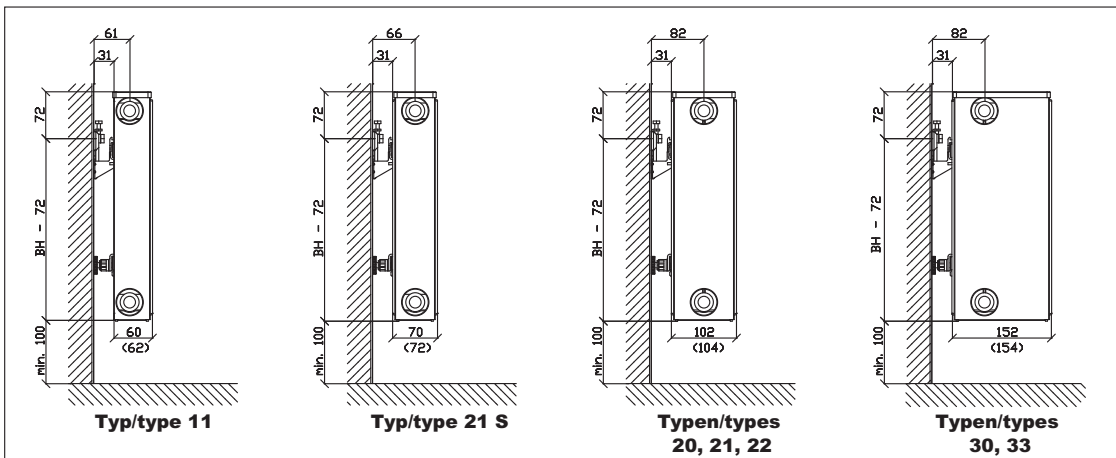

Inhalt:

- ① Dübel S10
- ② Wandhalter
- ③ Distanzstück
- ④ Schraube 8 x 70 mm
- ⑤ Distanzhalter
- ⑥ Aushebesicherung

Content:

- ① Plug S10
- ② Console
- ③ Spacer
- ④ Screw 8 x 70 mm
- ⑤ Distance holder
- ⑥ Anti-lift device

Zawartość:

- ① Kolek rozporowy S10
- ② Zawieszenie
- ③ Tuleja dystansowa
- ④ Śruba 8 x 70 mm
- ⑤ Dystans
- ⑥ Zabezpieczenie przed zrzuceniem

BR222: BR223:

- ① 2x ① 3x
- ② 2x ② 3x
- ③ 2x ③ 3x
- ④ 2x ④ 3x
- ⑤ 2x ⑤ 2x
- ⑥ 2x ⑥ 3x